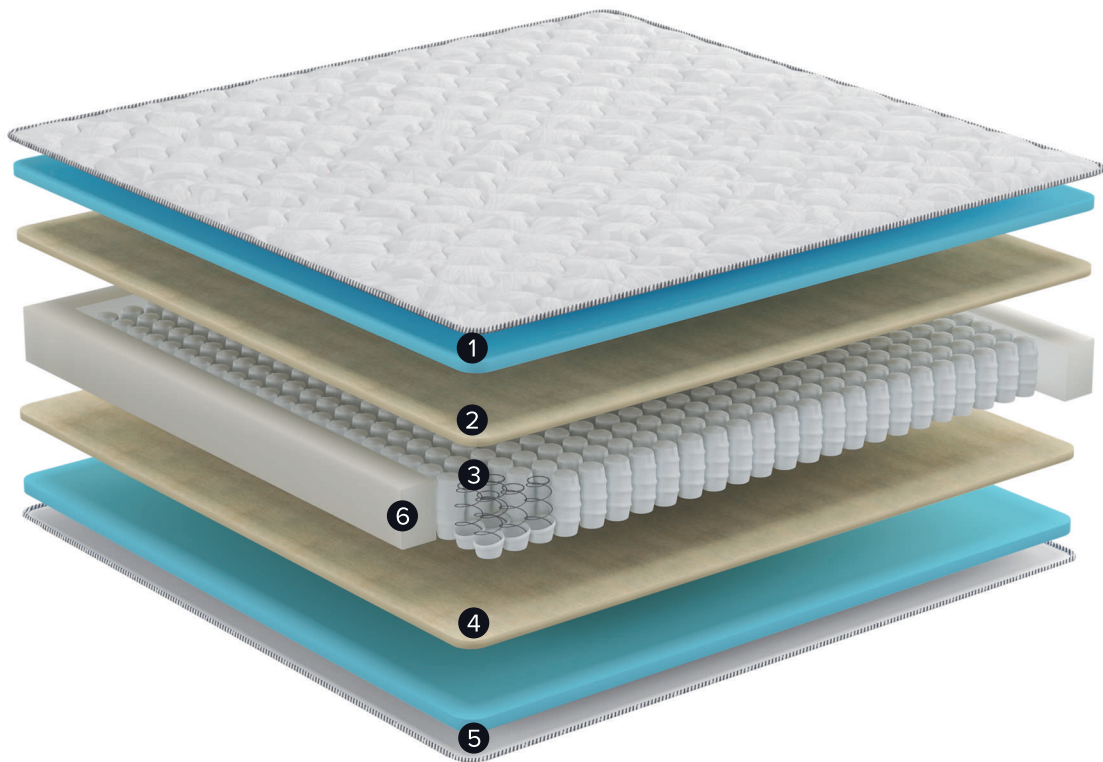

# матрас Sunshine

- 1** Чехол: Микрофибра, стеганная с синтепоном и Orto пеной 1,5 см
- 2** Ультраволок со специальной термической обработкой
- 3** Пружинный блок "Sarma Spring Bonnel" усиленный блоком ППУ
- 4** Ультраволок со специальной термической обработкой
- 5** Чехол: Микрофибра, стеганная с синтепоном и Orto пеной 1,5 см

# матрас Rainbow

- 1 Чехол: Микрофибра стеганная с синтепоном
- 2 Орто пена 1,5 см
- 3 Пружинный блок "Sarma Spring Bonnel"
- 4 Орто пена 1,5 см
- 5 Чехол: Микрофибра стеганная с синтепоном

\*Радуга

# матрас Dawn

- 1** Чехол: микрофибра стеганная с синтепоном и Орто пеной 2 см.
- 2** Вио-кокос 1 см.
- 3** Независимый пружинный блок TFK
- 4** Вио-кокос 1 см.
- 5** Чехол: микрофибра стеганная с синтепоном и Орто пеной 2 см.
- 6** Короб ППУ по периметру