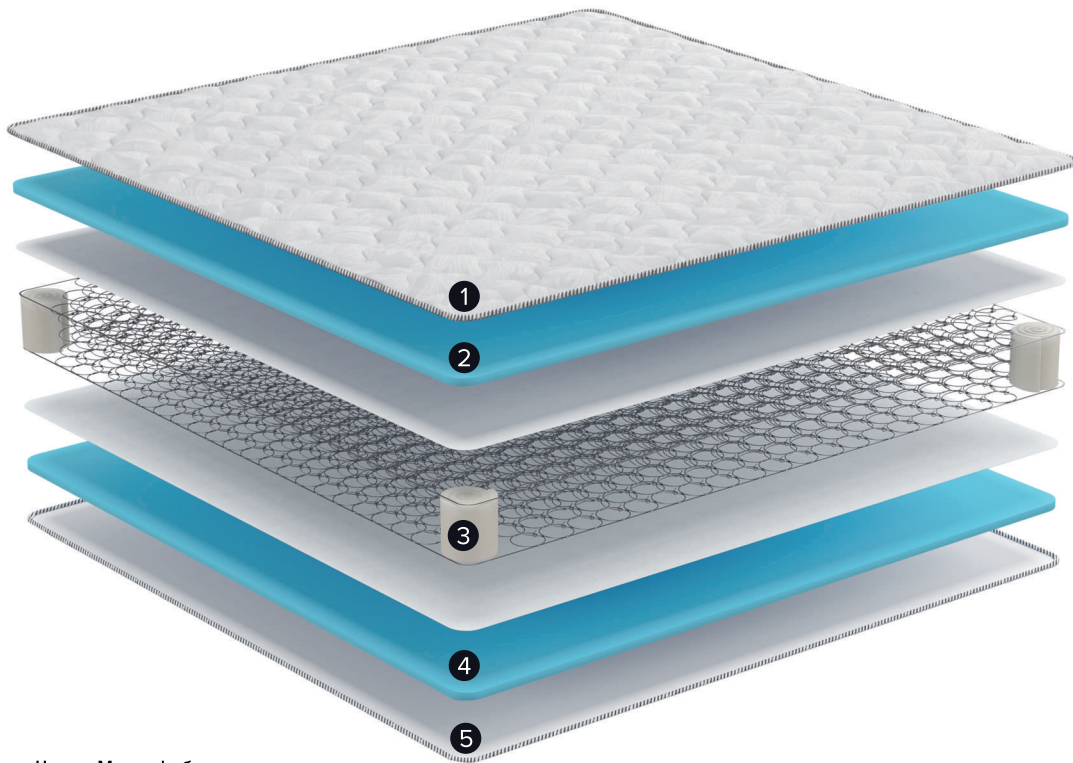

# матрас Sunshine

- 1** Чехол: Микрофибра, стеганная с синтепоном и Orto пеной 1,5 см
- 2** Ультраволок со специальной термической обработкой
- 3** Пружинный блок "Sarma Spring Bonnel" усиленный блоком ППУ
- 4** Ультраволок со специальной термической обработкой
- 5** Чехол: Микрофибра, стеганная с синтепоном и Orto пеной 1,5 см

\*Лучик солнца

# матрас Rainbow

- 1 Чехол: Микрофибра стеганная с синтепоном
- 2 Орто пена 1,5 см
- 3 Пружинный блок "Sarma Spring Bonnel"
- 4 Орто пена 1,5 см
- 5 Чехол: Микрофибра стеганная с синтепоном

\*Радуга