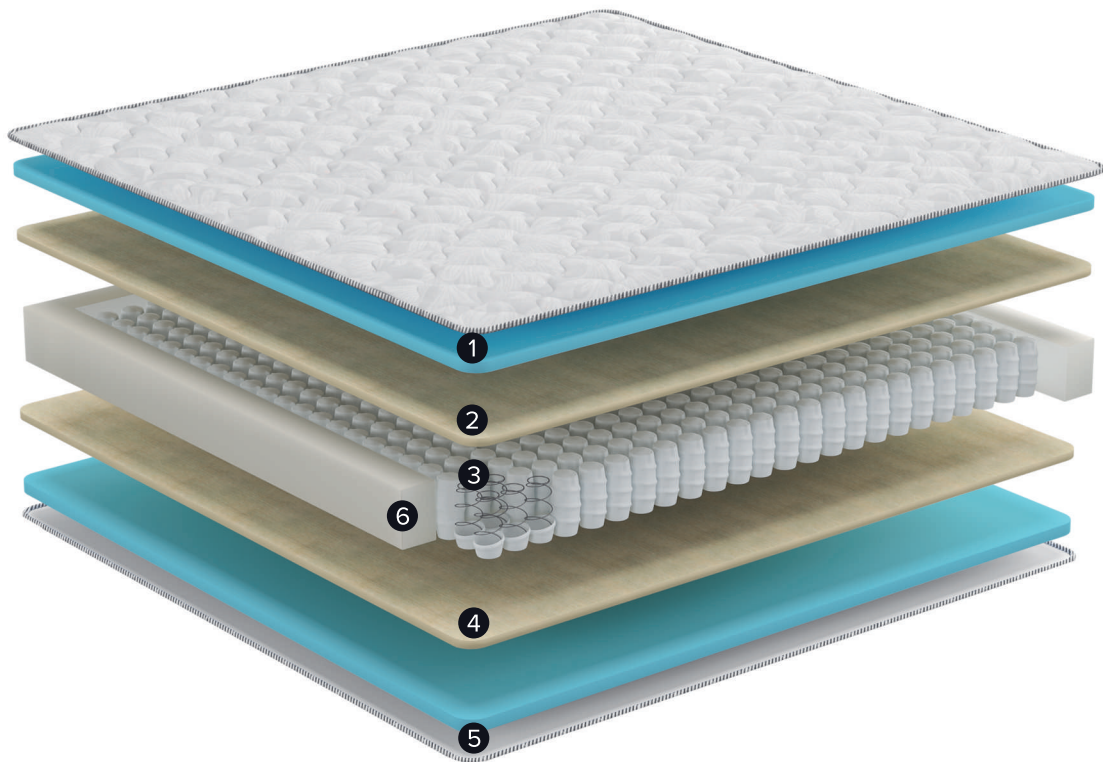

матрас Blossom

1. **1** Чехол: микрофибра стеганная с синтепоном и Орто пеной 1 см.
2. **2** Био-кокос 1 см.
3. **3** Независимый пружинный блок TFK
4. **4** Био-кокос 1 см.
5. **5** Чехол: микрофибра стеганная с синтепоном и Орто пеной 1 см.
6. **6** Короб ППУ по периметру

*Цвета