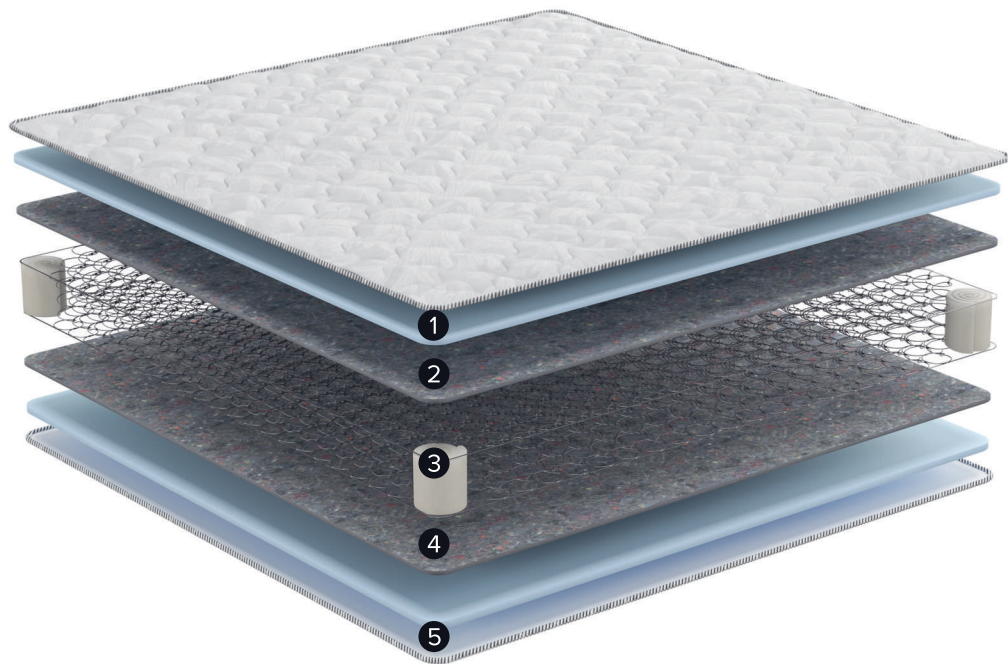

ЕВРОПЕЙСКИЙ СТАНДАРТ БЕЗОПАСНОСТИ ПЕН  
В МАТРАСАХ И НАМАТРАСНИКАХ

Основные материалы, которые используются при изготовлении матрасов, соответствуют высоким стандартам качества и безопасности. Пены, используемые в настилах и комфортных слоях матрасов, прошли сертификацию по европейскому стандарту CertiPur, что подтверждает их безопасность для человека.

# матрас Midnight

- 1** Чехол: Микрофибра, стеганная с синтепоном и Орто пеной 1 см
- 2** Ультраволок со специальной термической обработкой
- 3** Зависимый пружинный блок "Sarma Spring Bonnel"
- 4** Ультраволок со специальной термической обработкой
- 5** Чехол: Микрофибра, стеганная с синтепоном и Орто пеной 1 см

# матрас Sunshine

- 1** Чехол: Микрофибра, стеганная с синтепоном и Orto пеной 1,5 см
- 2** Ультраволок со специальной термической обработкой
- 3** Пружинный блок "Sarma Spring Bonnel" усиленный блоком ППУ
- 4** Ультраволок со специальной термической обработкой
- 5** Чехол: Микрофибра, стеганная с синтепоном и Orto пеной 1,5 см

# матрас Dawn

- 1** Чехол: микрофибра стеганная с синтепоном и Орто пеной 2 см.
- 2** Вио-кокос 1 см.
- 3** Независимый пружинный блок TFK
- 4** Вио-кокос 1 см.
- 5** Чехол: микрофибра стеганная с синтепоном и Орто пеной 2 см.
- 6** Короб ППУ по периметру