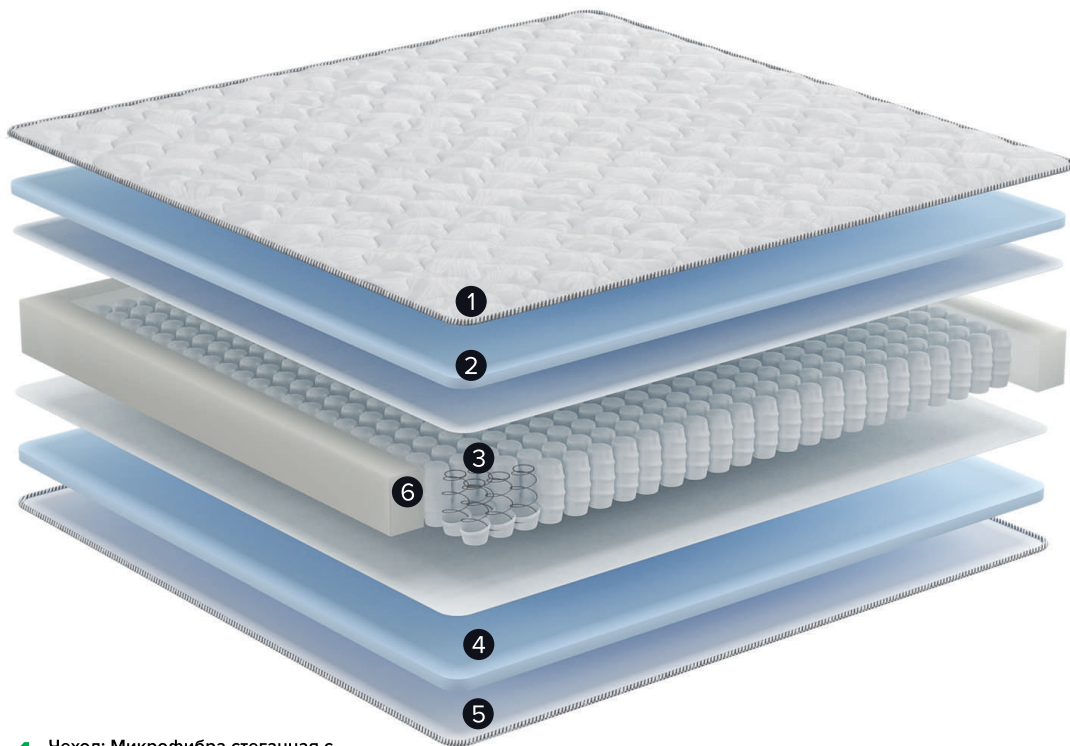

матрас Starlight

1. **1** Чехол: Микрофибра стеганная с синтепоном
2. **2** Орто пена 1,5 см.
3. **3** Независимый пружинный блок TFK
4. **4** Орто пена 1,5 см.
5. **5** Чехол: Микрофибра стеганная с синтепоном
6. **6** Короб ППУ по периметру

*Закат