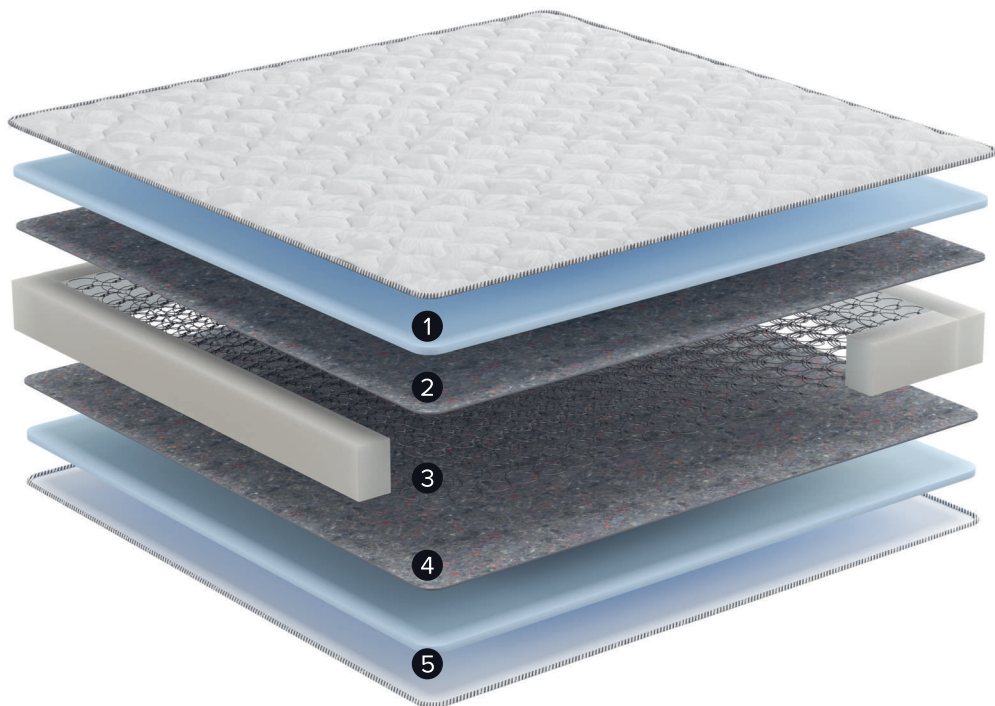

ЕВРОПЕЙСКИЙ СТАНДАРТ БЕЗОПАСНОСТИ ПЕН  
В МАТРАСАХ И НАМАТРАСНИКАХ

Основные материалы, которые используются при изготовлении матрасов, соответствуют высоким стандартам качества и безопасности. Пены, используемые в настилах и комфортных слоях матрасов, прошли сертификацию по европейскому стандарту CertiPur, что подтверждает их безопасность для человека.

# матрас Midnight

- 1** Чехол: Микрофибра, стеганная с синтепоном и Орто пеной 1 см
- 2** Ультраволок со специальной термической обработкой
- 3** Зависимый пружинный блок "Sarma Spring Bonnel"
- 4** Ультраволок со специальной термической обработкой
- 5** Чехол: Микрофибра, стеганная с синтепоном и Орто пеной 1 см

# матрас Sunshine

- 1** Чехол: Микрофибра, стеганная с синтепоном и Orto пеной 1,5 см
- 2** Ультраволок со специальной термической обработкой
- 3** Пружинный блок "Sarma Spring Bonnel" усиленный блоком ППУ
- 4** Ультраволок со специальной термической обработкой
- 5** Чехол: Микрофибра, стеганная с синтепоном и Orto пеной 1,5 см